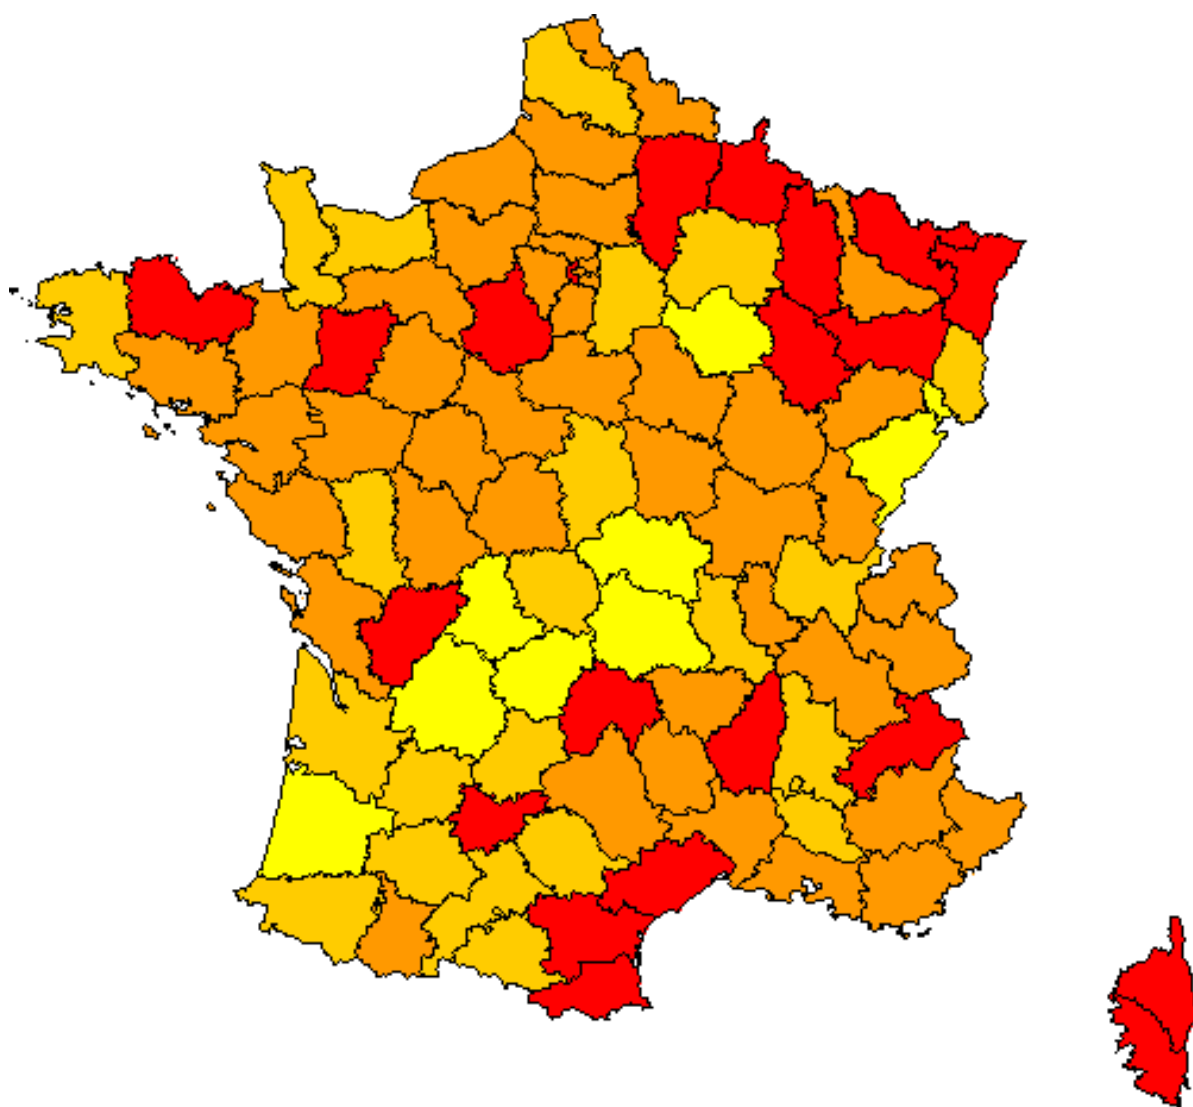

Congrès socialiste 2008

Légende

Jaune : > à 3%

jaune foncé = 2 à 3%

orange = 1 à 2%

rouge = < 1%