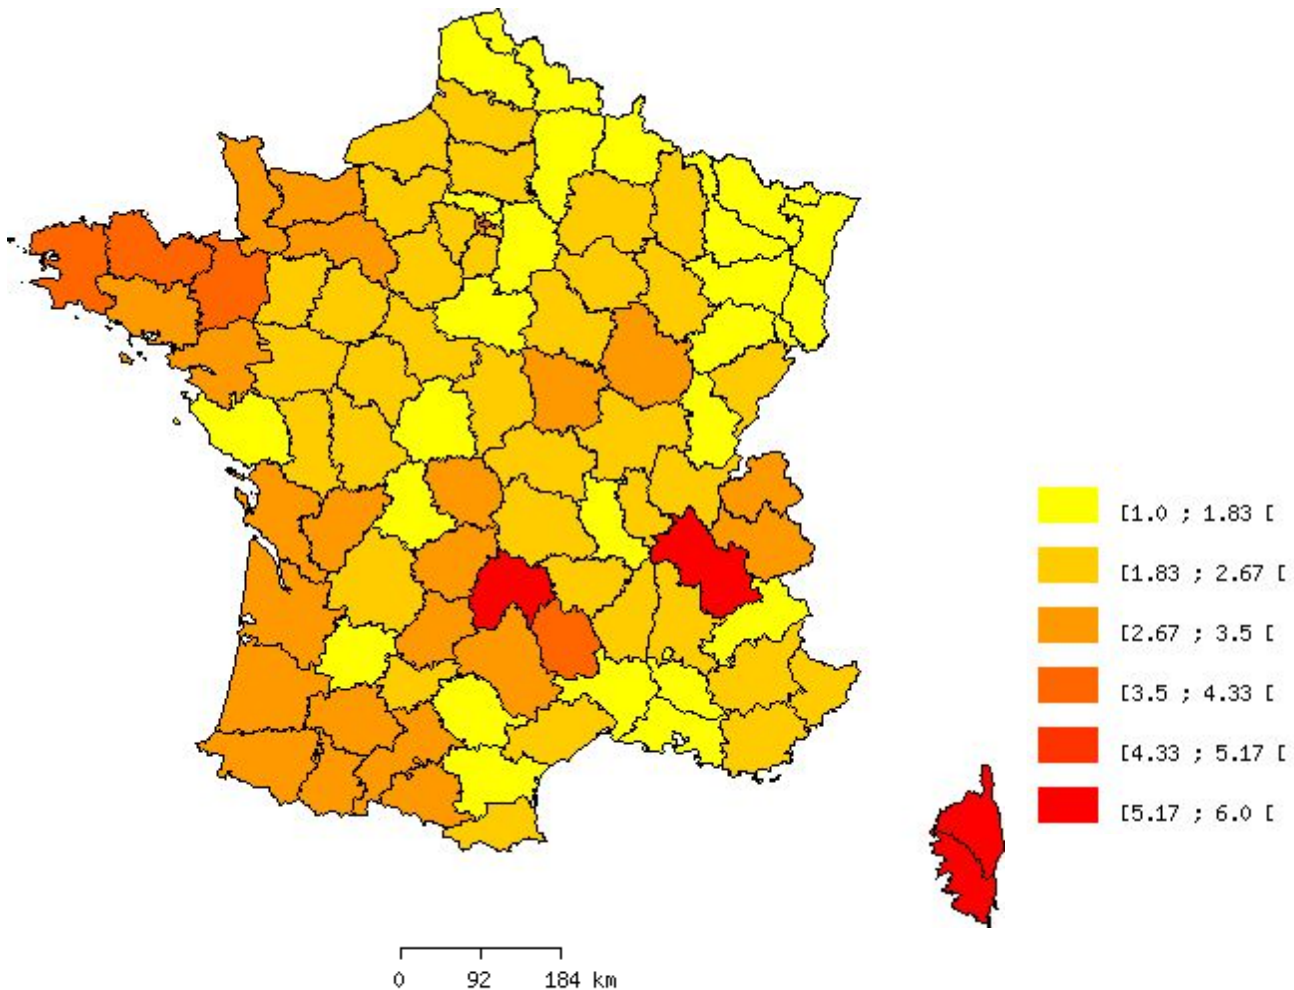

jaune foncé = 6 à 7%

jaune => à 7%

Association pour la reconnaissance du vote blanc
www.vote-blanc.org

Le vote blanc Election présidentielle de 1988 (2nd tour)

Taux de vote blanc par rapport aux votants

Légende :
4,5%

rouge = < à 2%

orange foncé = 2 à 4%

orange clair = 4 à

jaune foncé = 4,5 à 5%

jaune => à 5%