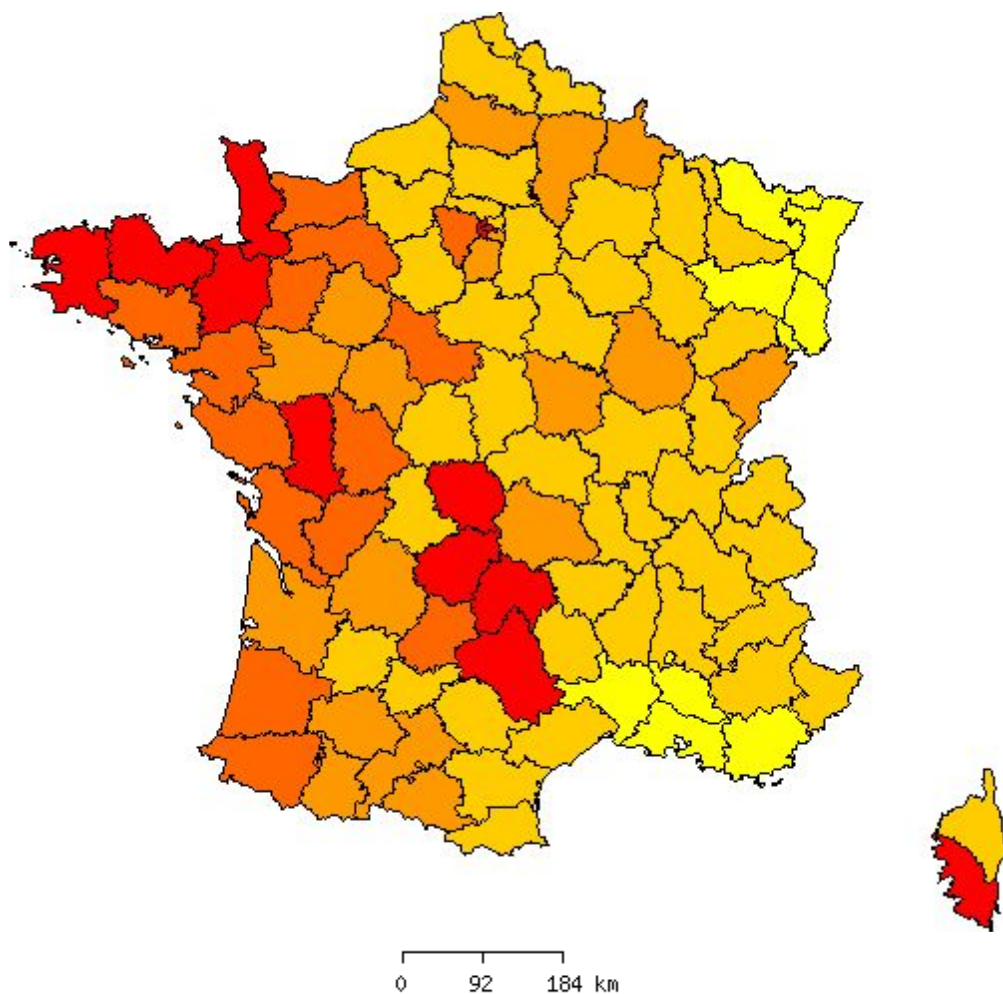

Association pour la reconnaissance du vote blanc
www.vote-blanc.org

Le vote blanc Election présidentielle de 1995 (2nd tour)

Taux de vote blanc par rapport aux votants

Légende : rouge = < à 5%

orange foncé = 5 à 5,49%

orange clair = 5,5 à 5,99%