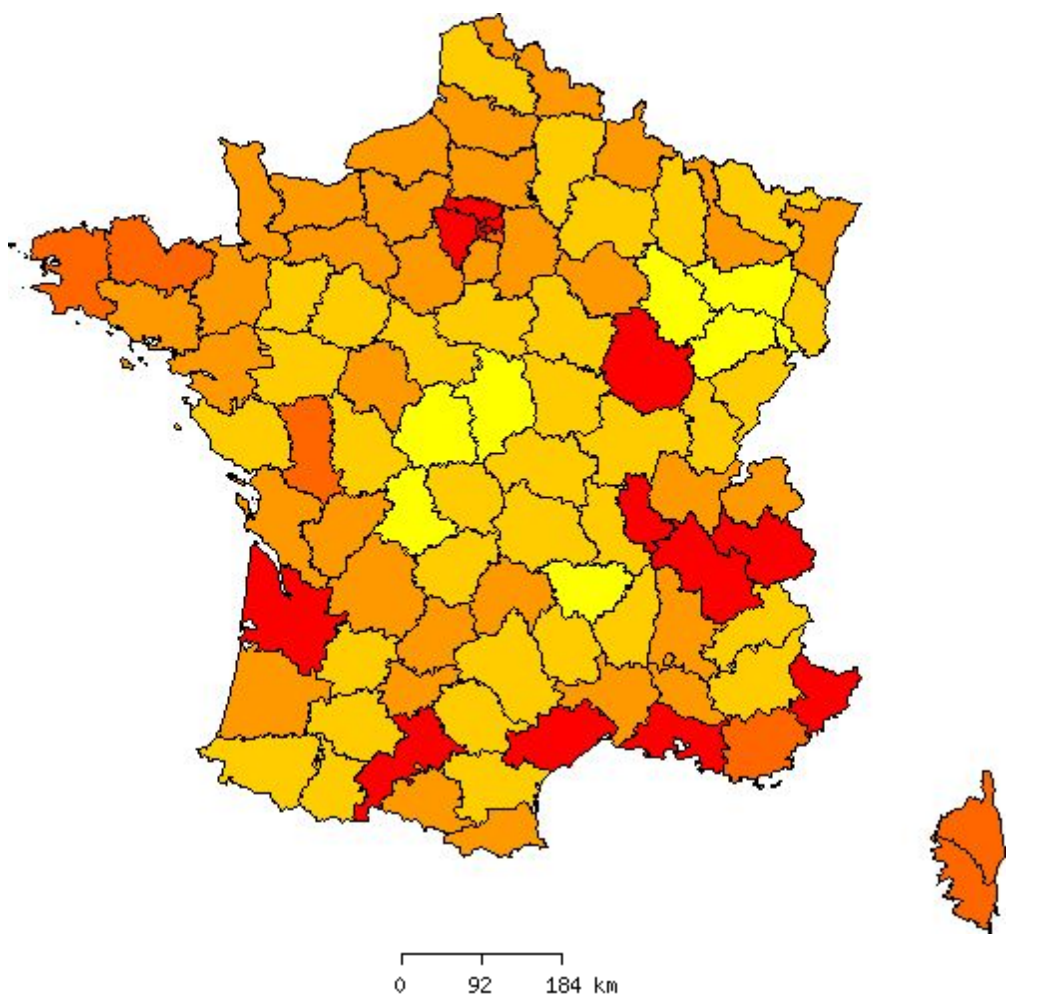

## Le vote blanc Election présidentielle de 2017 (2<sup>nd</sup> tour)

Taux de vote blanc par rapport aux votants

Association pour la reconnaissance du vote blanc  
[www.vote-blanc.org](http://www.vote-blanc.org)

**Le vote blanc**  
**Election présidentielle de 2012 (2<sup>nd</sup> tour)**  
Taux de vote blanc par rapport aux votants

## Le vote blanc Election présidentielle de 2007 (2<sup>nd</sup> tour)

Taux de vote blanc par rapport aux votants

Légende :  
4,5%

rouge = < à 2%

orange foncé = 2 à 4%

orange clair = 4 à

jaune foncé = 4,5 à 5%