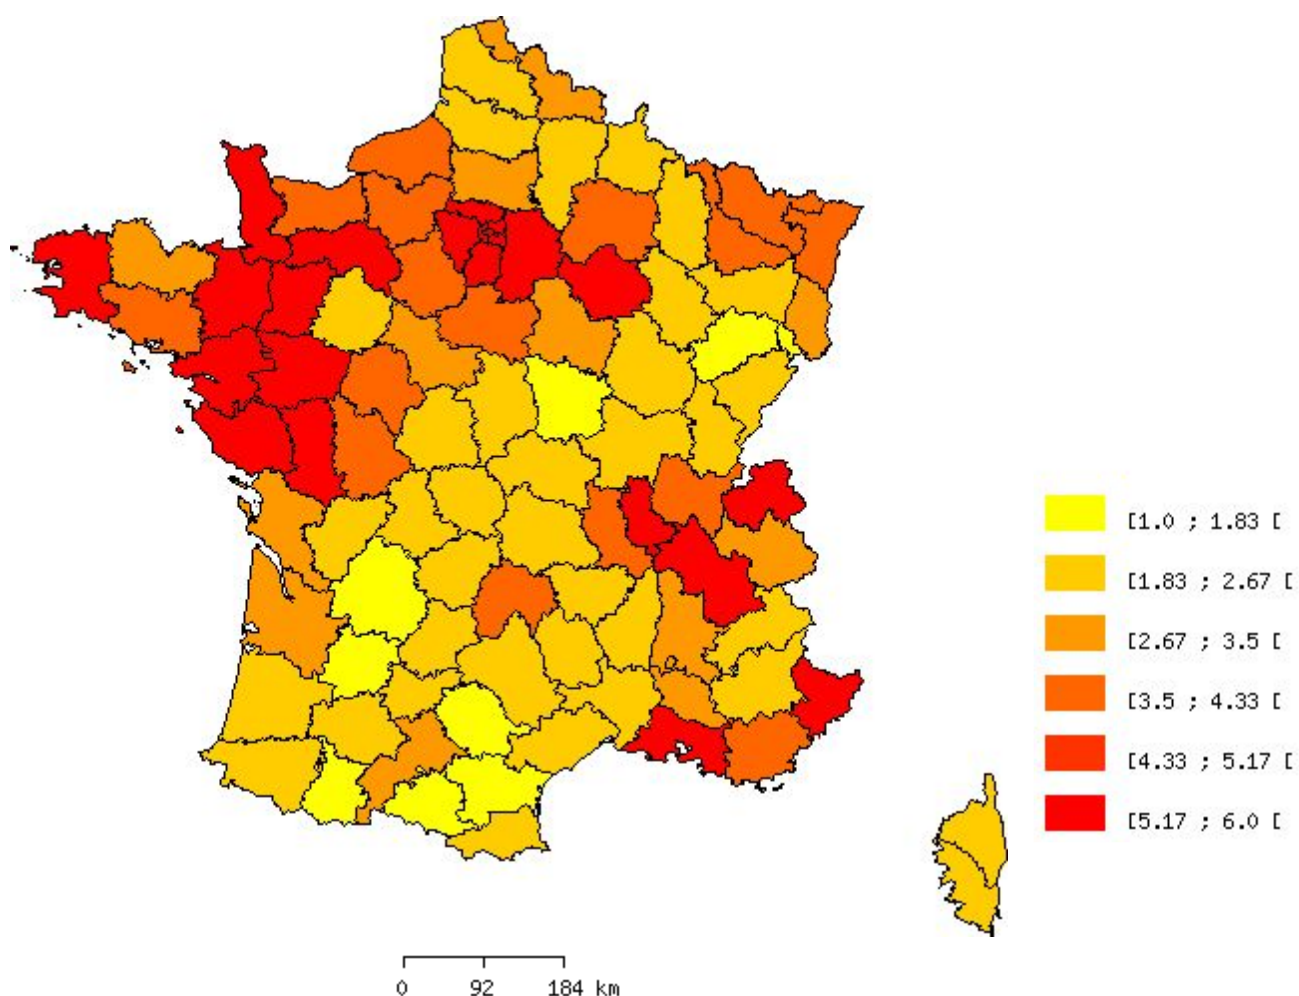

Le vote blanc Election présidentielle de 2002 (2nd tour)

Taux de vote blanc par rapport aux votants

Légende : rouge = < à 5%

orange foncé = 5 à 5,49%

orange clair = 5,5 à 5,99%

jaune foncé = 6 à 7%

jaune => à 7%