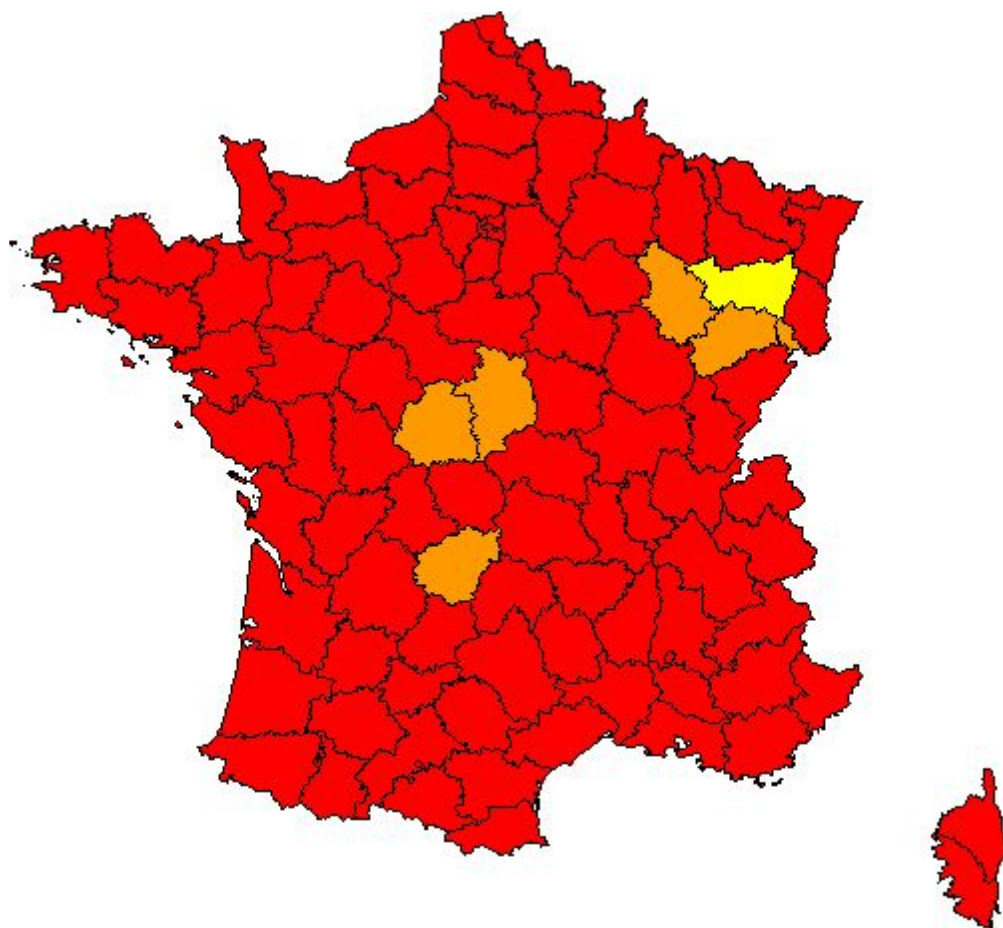

Le vote blanc Election présidentielle de 2007 (2nd tour) – 2e version

Taux de vote blanc par rapport aux votants

0 92 184 km

Légende :   rouge = < à 5%   orange = 5 à 5,49%   jaune = 5,5 à 5,99%