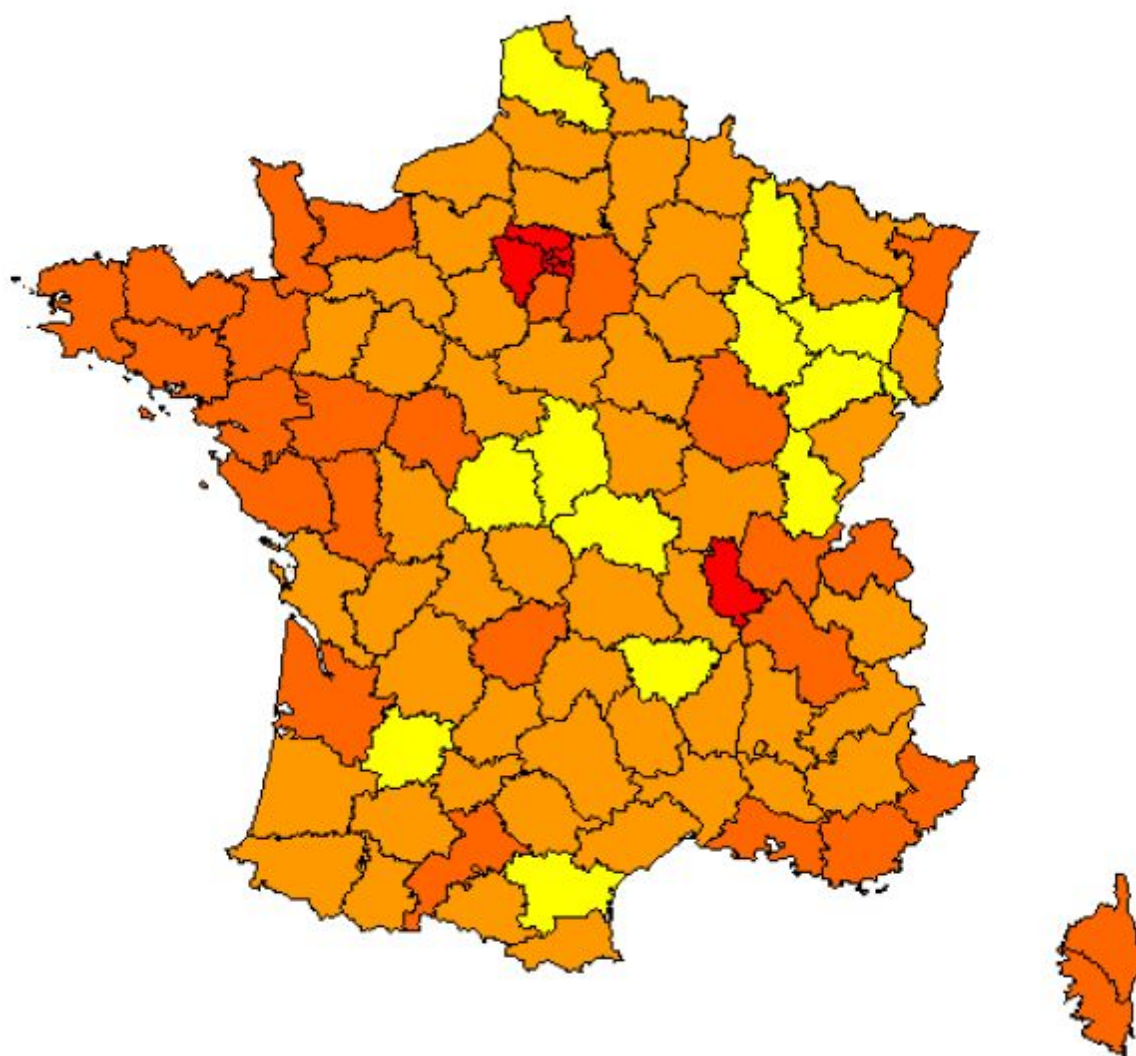

## Le vote blanc Election présidentielle de 2017 (2<sup>nd</sup> tour)

Taux de vote blanc par rapport aux votants

Association pour la reconnaissance du vote blanc  
[www.vote-blanc.org](http://www.vote-blanc.org)

**Le vote blanc**  
**Election présidentielle de 2012 (2<sup>nd</sup> tour)**  
Taux de vote blanc par rapport aux votants

## Le vote blanc Election présidentielle de 2007 (2<sup>nd</sup> tour)

Taux de vote blanc par rapport aux votants

Légende :  
4,5%

rouge = < à 2%

orange foncé = 2 à 4%

orange clair = 4 à

jaune foncé = 4,5 à 5%