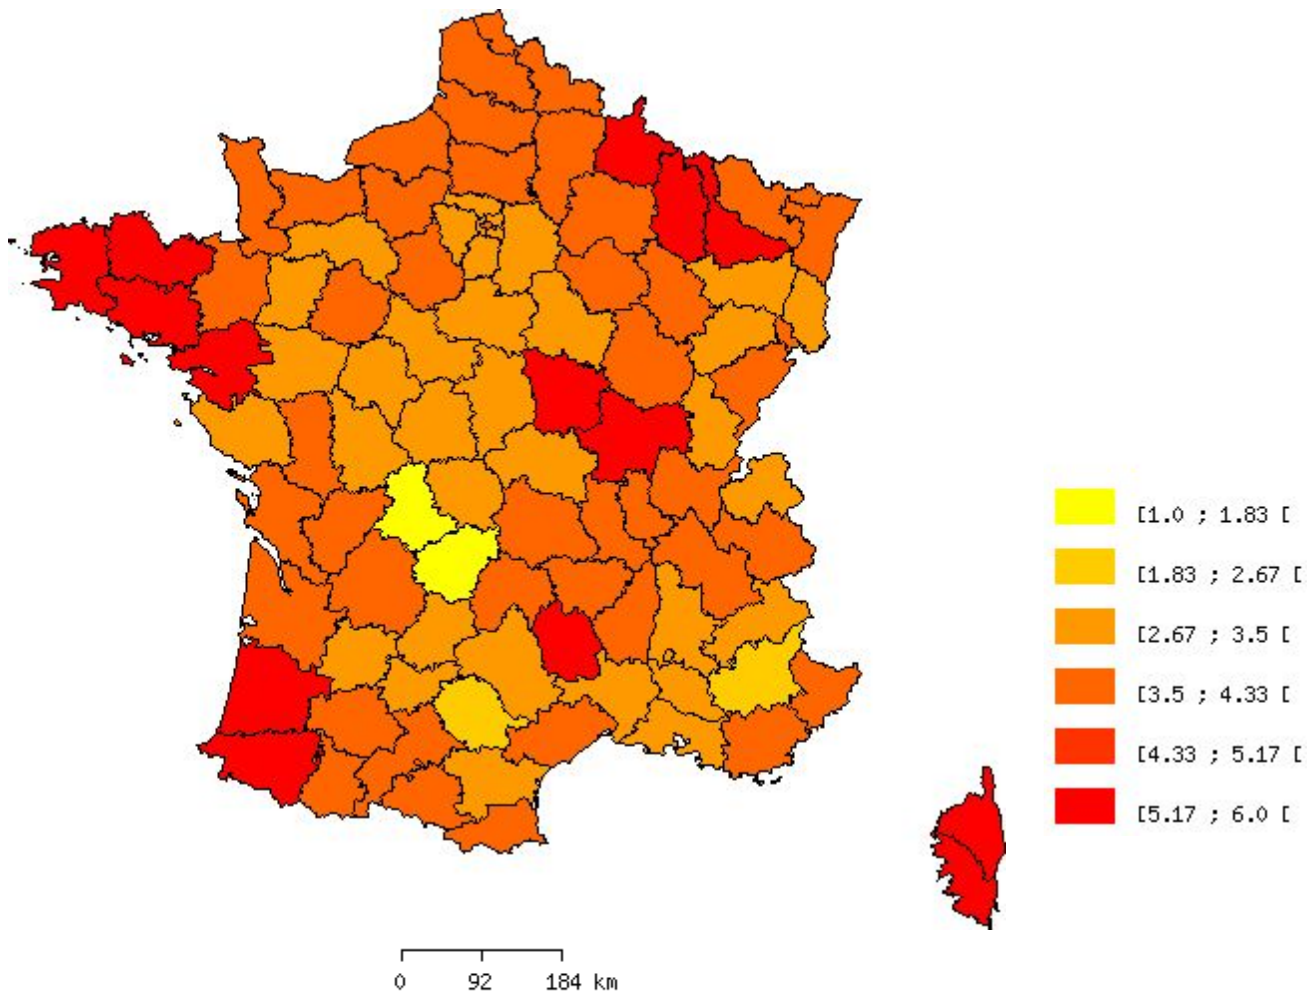

Association pour la reconnaissance du vote blanc
www.vote-blanc.org

Le vote blanc Election présidentielle de 1981 (2nd tour)

Taux de vote blanc par rapport aux votants

Légende :   rouge = < à 2%   orange foncé = 2 à 4%   orange clair = 4 à