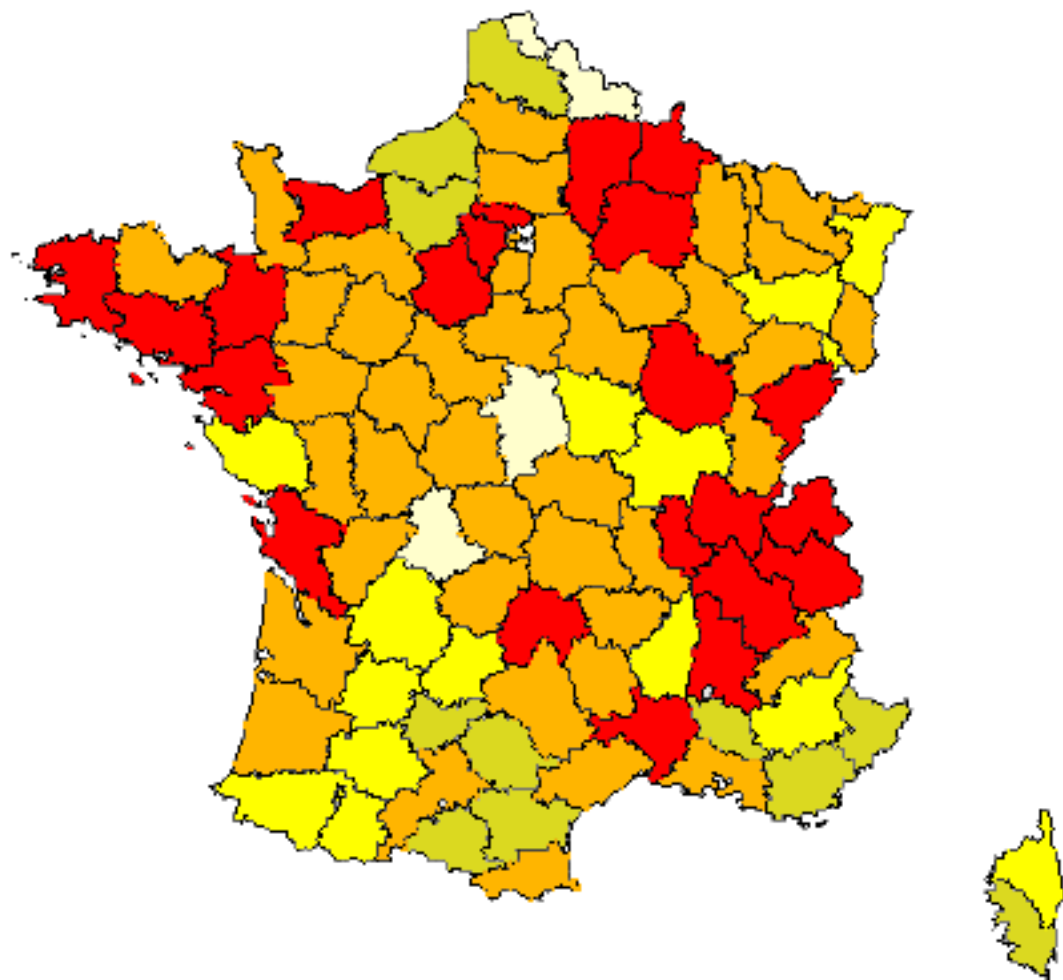

Répartition du vote blanc, législatives 2012, second tour

Légende

 = < 3%

 = 3 à 4%

 = 4 à 5%

 = 5 à 6%

 = > 6%