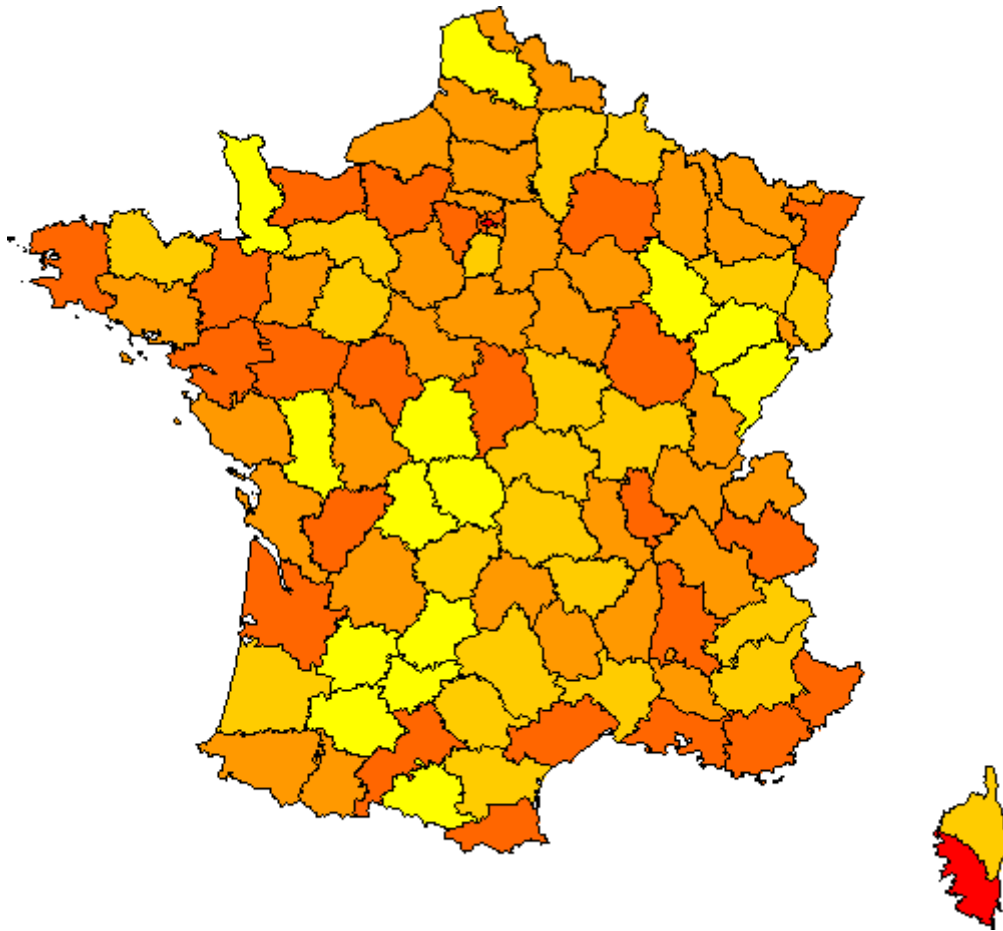

Le vote blanc
Municipales 2001 (1er tour)
(Les communes de plus de 9 000 habitants)
Taux de vote blanc par rapport aux votants

0 92 184 km

Légende :   rouge = < à 3,5%   orange foncé = 3,5 à 4,49%
                  orange = 4,5 à 5,49%   jaune foncé = 5,5 à 6,5%   jaune = > à 6,5%