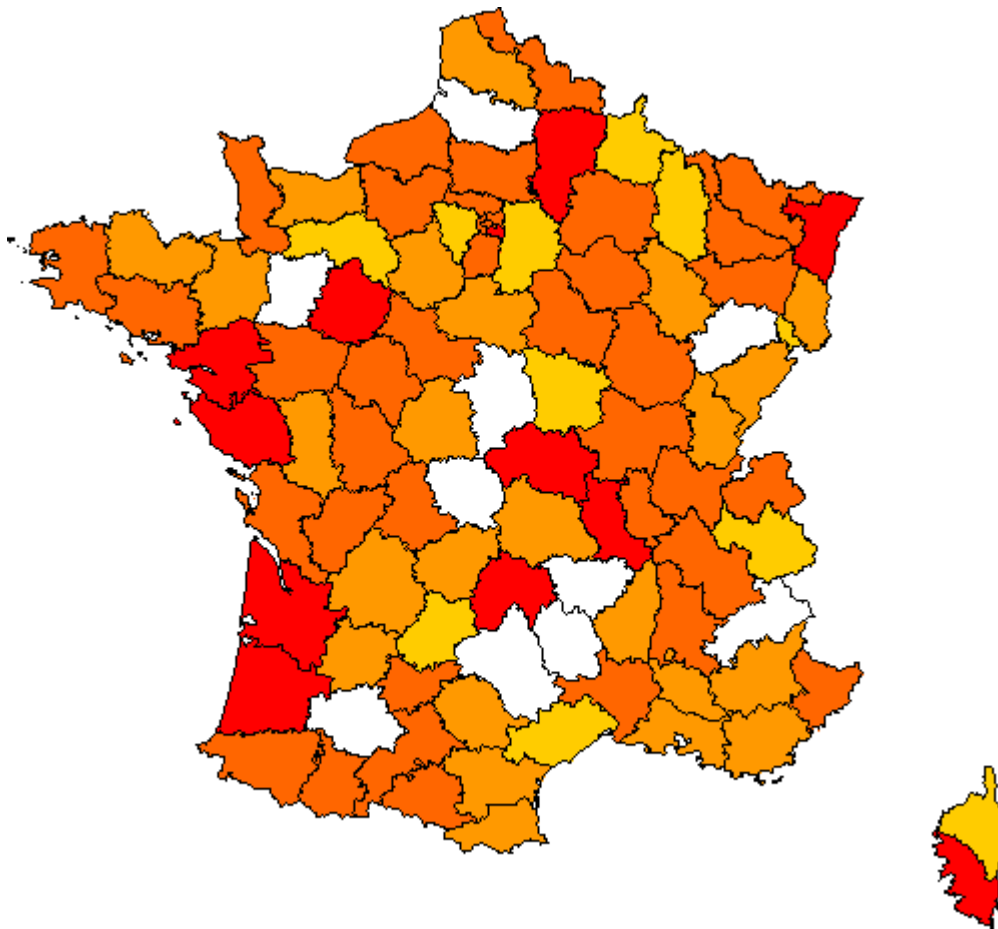

Légende	Blanc = pas de commune de plus de 9 000 habitants en course.
rouge = < à 3%	orange = 3 à 3,99%
jaune foncé = 4 à 5%	jaune = > à 5%

Le vote blanc
Municipales 2001 (1^{er} tour)
(Les communes de plus de 9 000 habitants)
Taux de vote blanc par rapport aux votants

0 92 184 km

Légende : rouge = < à 3,5% orange foncé = 3,5 à 4,49%
 orange = 4,5 à 5,49% jaune foncé = 5,5 à 6,5% jaune = > à 6,5%

Le vote blanc
Municipales 2001 (2^e tour)
(Les communes de plus de 9 000 habitants)
Taux de vote blanc par rapport aux votants