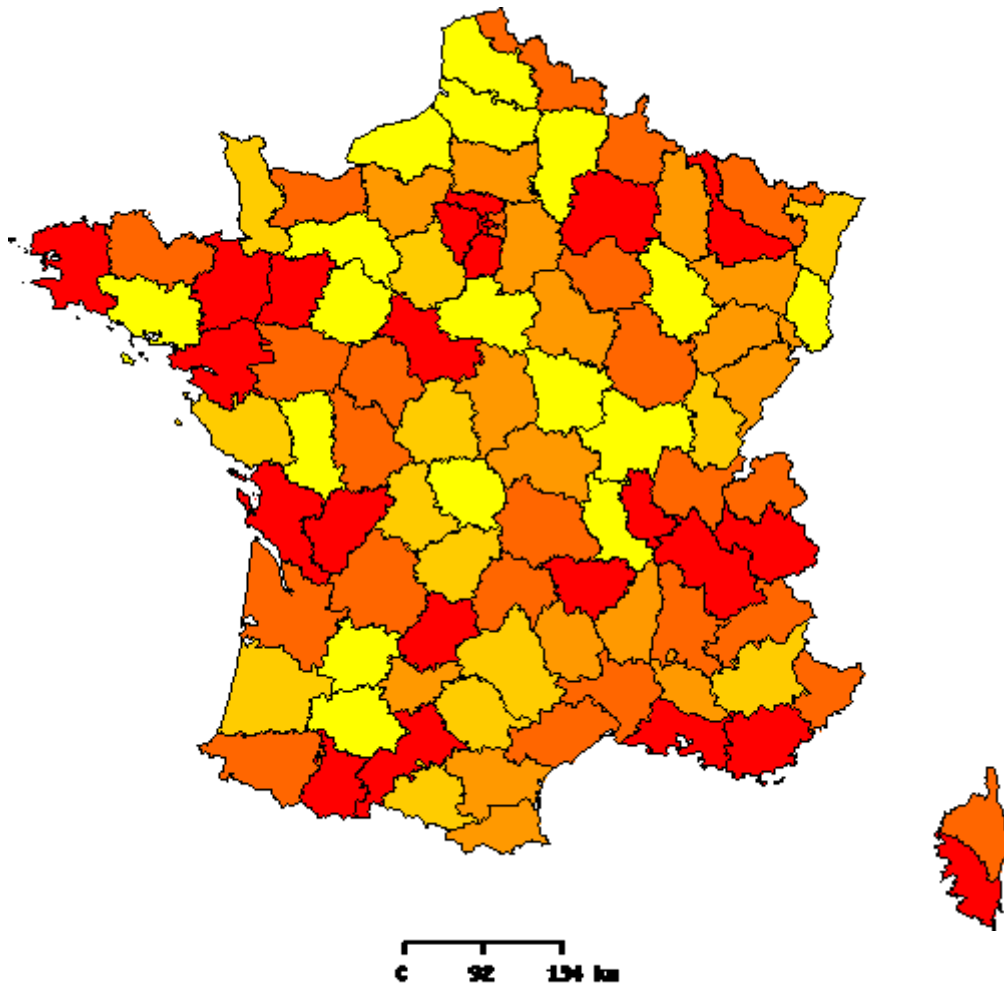

Le vote blanc

Municipales 2014 (2^e tour)

Taux de vote blanc par rapport aux votants

Le vote blanc
Municipales 2008 (1^{er} tour)
(Les communes de plus de 9 000 habitants)
Taux de vote blanc par rapport aux votants

Légende : rouge = < à 3% orange foncé = 3 à 3,49% orange = 3,5 à 3,99%
 jaune foncé = 4 à 4,5% jaune = > à 5%

Le vote blanc
Municipales 2008 (2^e tour)
(Les communes de plus de 9 000 habitants)
Taux de vote blanc par rapport aux votants

Légende	Blanc = pas de commune de plus de 9 000 habitants en course.
rouge = < à 3%	orange = 3 à 3,99%
jaune foncé = 4 à 5%	jaune = > à 5%

Le vote blanc
Municipales 2001 (1^{er} tour)
(Les communes de plus de 9 000 habitants)
Taux de vote blanc par rapport aux votants