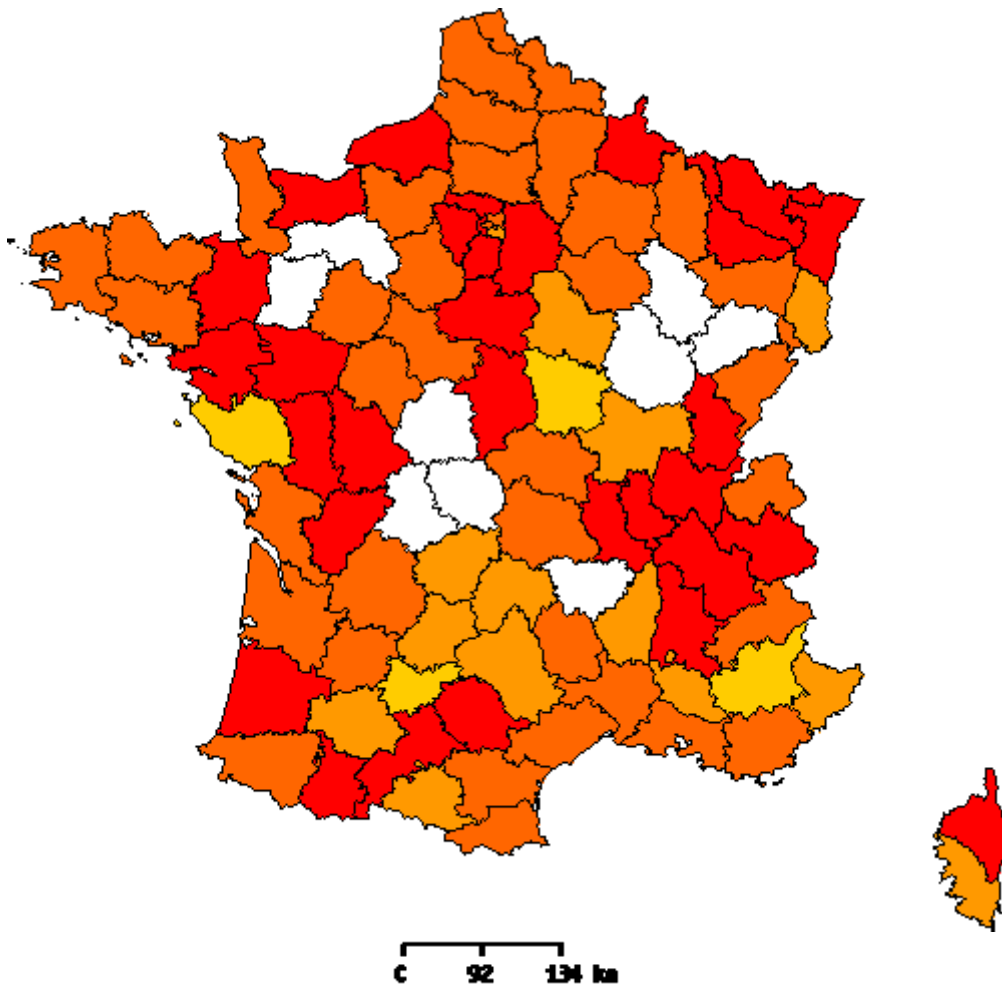

Le vote blanc

Municipales 2014 (2^e tour)

Taux de vote blanc par rapport aux votants

Le vote blanc
Municipales 2008 (1^{er} tour)
(Les communes de plus de 9 000 habitants)
Taux de vote blanc par rapport aux votants

Légende : rouge = < à 3% orange foncé = 3 à 3,49% orange = 3,5 à 3,99%
 jaune foncé = 4 à 4,5% jaune = > à 5%

Le vote blanc
Municipales 2008 (2^e tour)
(Les communes de plus de 9 000 habitants)
Taux de vote blanc par rapport aux votants

Légende	Blanc = pas de commune de plus de 9 000 habitants en course.
rouge = < à 3%	orange = 3 à 3,99%
jaune foncé = 4 à 5%	jaune = > à 5%

Le vote blanc
Municipales 2001 (1^{er} tour)
(Les communes de plus de 9 000 habitants)
Taux de vote blanc par rapport aux votants

0 92 184 km

Légende Blanc = pas de commune de plus de 9 000 habitants en course.

rouge = < à 3%

orange = 3 à 3,99%

jaune foncé = 4 à 5%

jaune = > à 5%