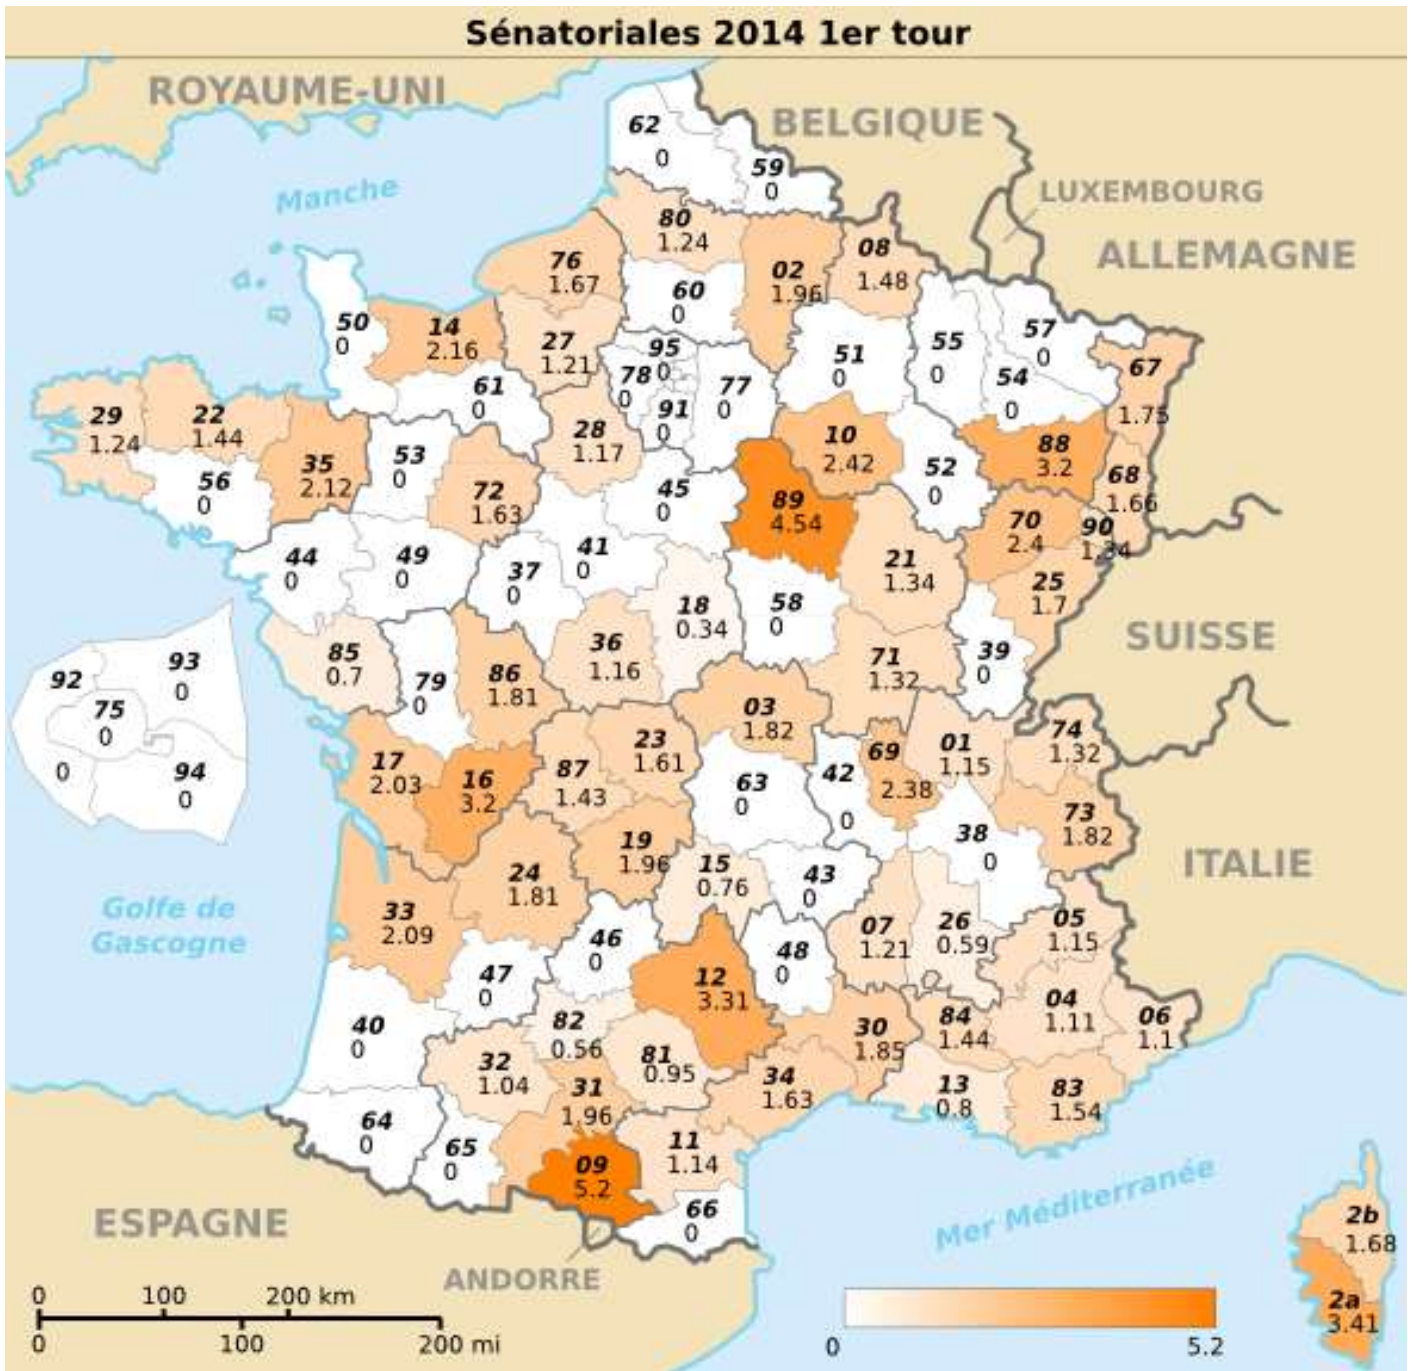

Association pour la reconnaissance du vote blanc

www.vote-blanc.org

Répartition des bulletins blancs ou nuls. En blanc, les départements qui n'étaient pas concernés par cette élection.

Association pour la reconnaissance du vote blanc

www.vote-blanc.org

SENATORIALES 2011

Répartition du vote blanc
(Moitié des départements)

Légende

Red = < 1%

Orange = 1 à 2%

Dark Orange = 2 à 3%

Yellow = > 4%

Light Green = départements non concernés