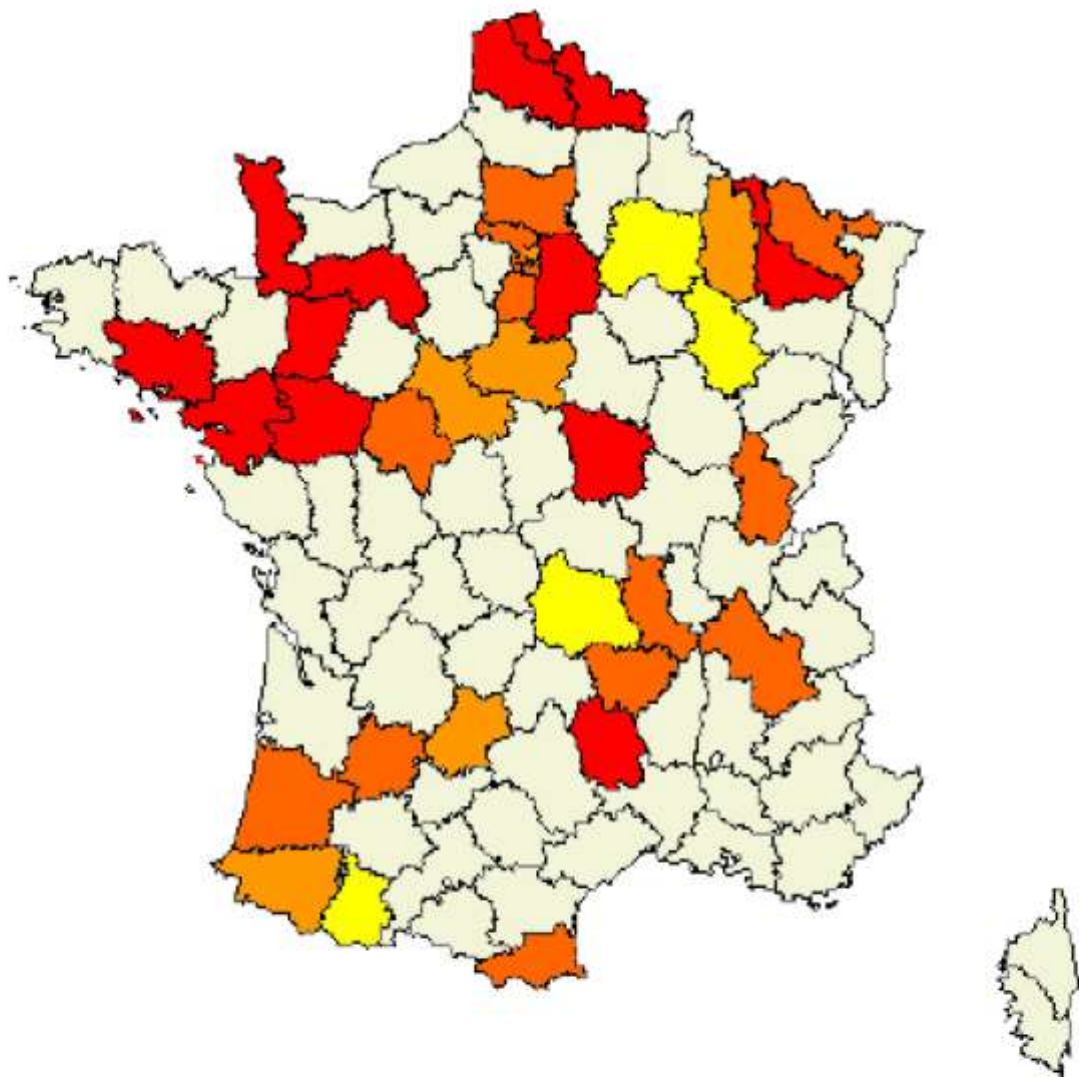

Association pour la reconnaissance du vote blanc

www.vote-blanc.org

Répartition des bulletins blancs ou nuls. En blanc, les départements qui n'étaient pas concernés par cette élection.

Association pour la reconnaissance du vote blanc

www.vote-blanc.org

SENATORIALES 2011

Répartition du vote blanc
(Moitié des départements)

Légende

Red = < 1%

Orange = 1 à 2%

Dark Orange = 2 à 3%

Yellow = > 4%

Light Green = départements non concernés